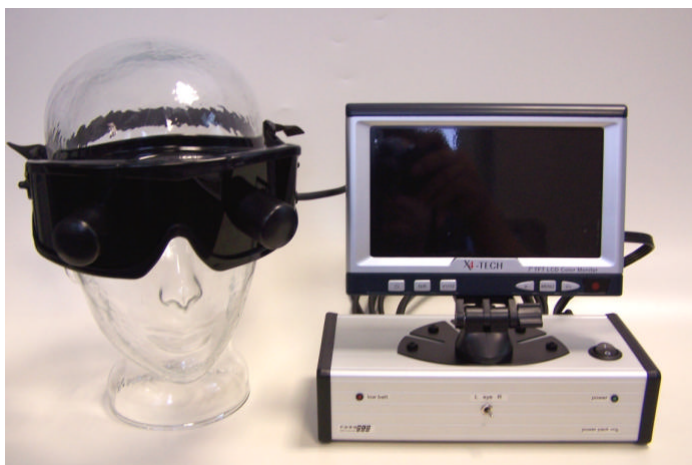

# Video Nystagmus - Brille

## Video Nystagmus Spectacles

Innovative Video – Nystagmusbrille mit zwei hochwertigen Videochips für eine optimale Dunkeluntersuchung des Nystagmus.

The Video Nystagmography Spectacles allows an optimum examination in the dark with high resolution IR-cameras.

Mit dieser Video – Nystagmusbrille wird die Beobachtung des Nystagmus ideal ermöglicht. Sie zeichnet sich durch eine hohe Qualität, **hohe Lebensdauer** und ein optimales Preis-/Leistungsverhältnis aus.

Durch die **anpassungsfähige, sehr bequeme und lichtundurchlässige**

**Brille** wird der Patient minimal belastet und seine Augen in **vollkommene Dunkelheit** gehüllt. In der Brille sorgen **zwei hochwertige Infrarot-Kameras** für eine perfekte Wiedergabe auf dem Monitor. Der **leistungsstarke und wartungsfreie Akku** liefert die Spannung für das gesamte System und kann durch das **mitgelieferte Ladegerät** einfach und schnell wieder aufgeladen werden.