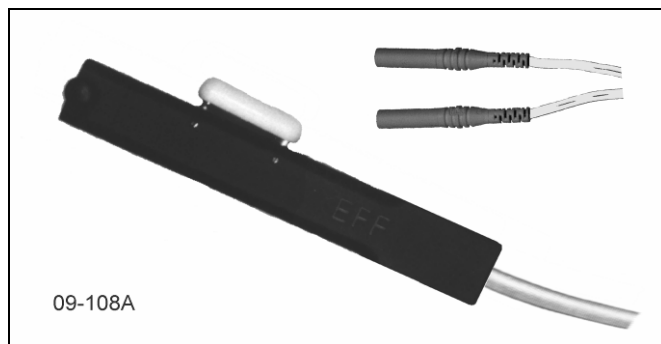

09-156

Cautery handle by Schech

09-108A Cautery handle for short time use. Suitable with cautery transformer art.-no. 09-156. With tipswitch, integrated connecting cable and safety plugs. Not autoclaveable.