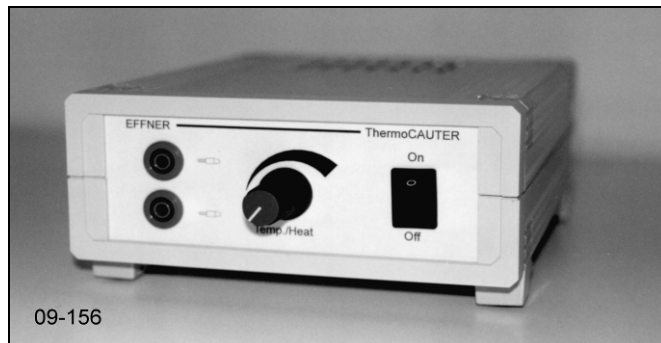

Netzgeräte und Griffe

Transformers and handles

Netzgerät für Thermokaustik

09-156 Ausgang stufenlos regelbar bis maximal 20 Ampère. Dadurch beliebig einstellbare und reproduzierbare Brenntemperatur. Ausgerüstet mit zwei Laborbuchsen für Bananen- und Sicherheitsstecker. Netzkabel im Lieferumfang enthalten. Für äußerliche Anwendungen.

Transformer for Thermo-Cautery

09-156 Output infinitely variable up to a maximum of 20 ampere. Therefore adjustable and reproduce-able temperatures of the tips. With two safety adaptors for banana and safety plugs. Cable for main supply included. For use on surface.