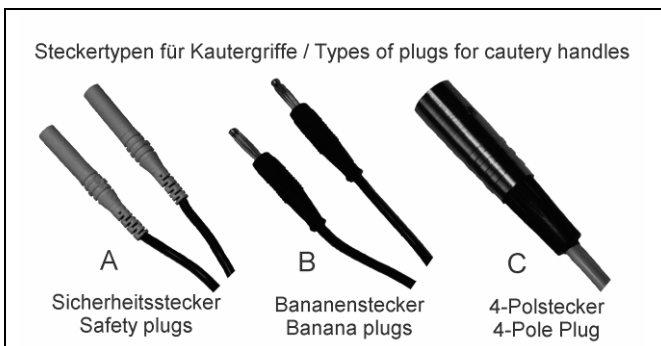

Netzgeräte und Griffe

Transformers and handles

Netzgerät für Thermokaustik

09-156 Ausgang stufenlos regelbar bis maximal 20 Ampère. Dadurch beliebig einstellbare und reproduzierbare Brenntemperatur. Ausgerüstet mit zwei Laborbuchsen für Bananen- und Sicherheitsstecker. Netzkabel im Lieferumfang enthalten. Für äußerliche Anwendungen.

Transformer for Thermo-Cautery

09-156 Output infinitely variable up to a maximum of 20 ampere. Therefore adjustable and reproduce-able temperatures of the tips. With two safety adaptors for banana and safety plugs. Cable for main supply included. For use on surface.

Kautergriff nach Schech

09-108A Kautergriff nach Schech für Kurzzeitanwendungen, passend zu Netzgerät Art.-Nr. 09-156. Mit Tastschalter, integriertem Anschlusskabel und Sicherheitslaborsteckern. Nicht autoklavierbar.

Cautery handle by Schech

09-108A Cautery handle for short time use. Suitable with cautery transformer art.-no. 09-156. With tipswitch, integrated connecting cable and safety plugs. Not autoclaveable.

Kautergriff in Pistolenform

09-104A Kautergriff in Pistolenform für Kurzzeitanwendungen, passend zu Netzgerät Art.-Nr. 09-156. Mit Tastschalter und separatem Anschlusskabel mit Sicherheitslaborsteckern. Nicht autoklavierbar.

Pistol shaped Cautery Handle

09-104A Pistol shaped cautery handle for short time use. Suitable with cautery transformer art.-no. 09-156. With tipswitch and separate connecting cable with safety plugs. Not autoclaveable.

Kautergriffe für ältere Effner-Netzgeräte

Bei Bestellungen bitte auf passenden Steckeranschluss für Ihren Kautertrafo achten!